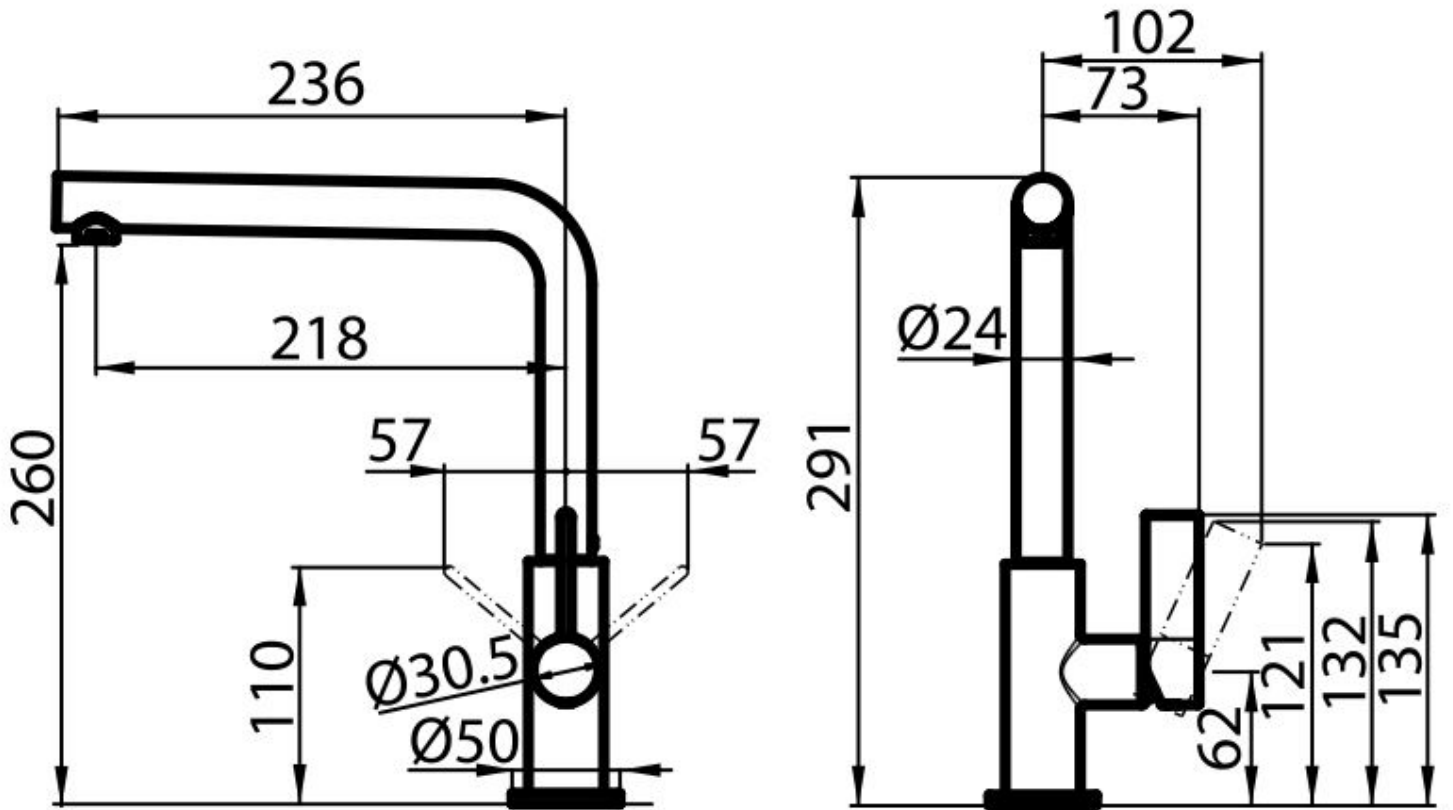

DATI TECNICI